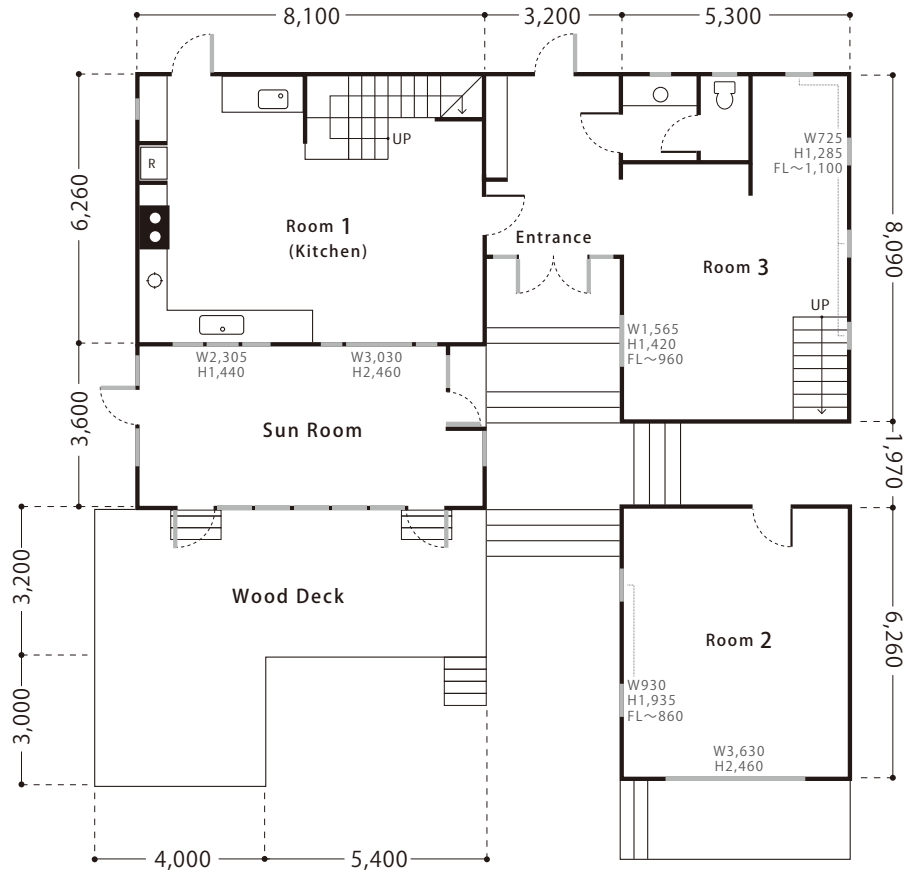

平面図

1F 天井高3,000

- Room 1
42㎡(25帖) テラコッタ床
- Room 2
33㎡(20帖) ライトグレーモルタル床
- Room 3
45㎡(27帖) ベージュモルタル床
- Sun Room
29㎡(18帖) ナチュラルフローリング床

2F 天井高2,400

- Room 4
44㎡(26帖) ホワイトオイルフローリング床
- Room 5
35㎡(21帖) ココヤシカーペット床
- Private (option)
70㎡(42帖) 3室+バスルーム+ホール