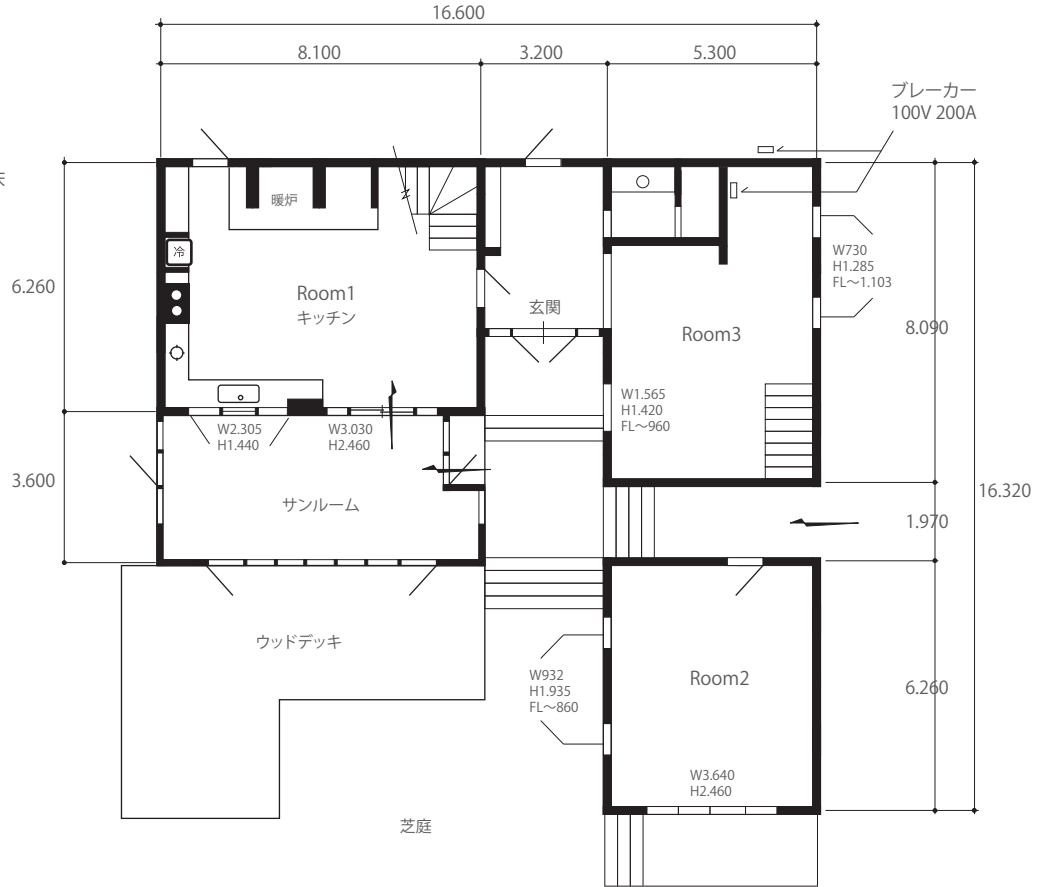

平面図 SERVE Yugawara House Studio

1F 天高3.000

- Room1
42㎡ 25帖 テラコッタ床
- Room2
33㎡ 20帖 ライトグレーモルタル床
- Room3
45㎡ 26帖 ベージュモルタル床
- サンルーム
29㎡ 18帖 土足フローリング床

2F 天高2.400

- Room4
44㎡ 26帖 パインフローリング床(白拭き取り)
- Room5
35㎡ 21帖 ココヤシカーペット床
- Room6
14㎡ 8帖 パインフローリング床